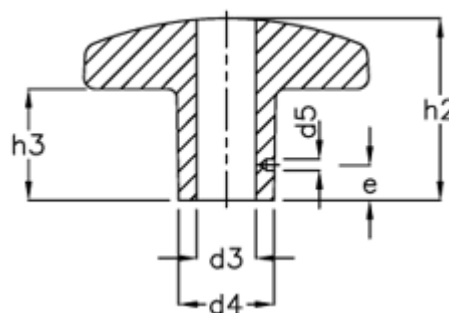

Data Sheet

Article number: 20503284
Description: E+G star knob
DIN 6335-GG-100-B20-B

Measures

$d1$	= 100	$t2 = 38$
$d3$	= B 20	
$d4$	= 32	
$d5$	= 4.8	
e	= 14	
$h2$	= 63	
$h3$	= 38	
$t1 \text{ min.}$	= 36	